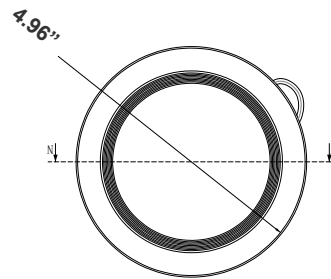

RDMF4

2.23"(H) x 4.96"(D)

MODEL NO.	Wattage	Voltage	Lumens	Color Temp.
RDMF4-MCT5	10W	120V	750LM	2700K/ 3000K/ 3500K/ 4000K/ 5000K
RDMF4-MCT5-ORB	10W	120V	750LM	2700K/ 3000K/ 3500K/ 4000K/ 5000K
RDMF4-MCT5-BK	10W	120V	750LM	2700K/ 3000K/ 3500K/ 4000K/ 5000K