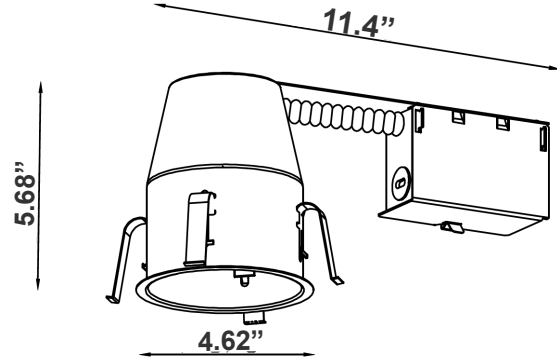

TC-RDPS4

5 2/5"(W) x 3"(H)

MODEL NO.	Wattage	Voltage	Lumens	Color Temp.
TC-RDPS4-10W-RGBW-WIFI	10W	120V	650LM	RGBW

Other Models:

HL4R-ICAT

11.4"(W) x 5.68"(H) x 4.62"(D)

HL4DW-ICAT

14.2"(W) x 6.14"(H) x 8.3"(D)

HL4-ICAT

14.2"(W) x 6.14"(H) x 8.3"(D)