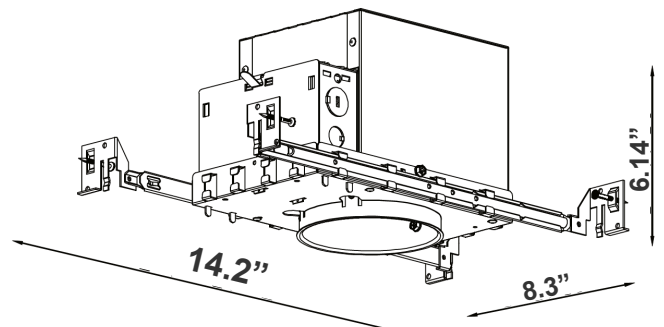

TC-RDPS4

5 2/5"(W) x 3"(H)

MODEL NO.	Wattage	Voltage	Lumens	Color Temp.
TC-RDPS4-10W-RGBW-WIFI	10W	120V	650LM	RGBW

Other Models:

HL4R-ICAT

11.4"(W) x 5.68"(H) x 4.62"(D)

HL4DW-ICAT

14.2"(W) x 6.14"(H) x 8.3"(D)

HL4-ICAT

14.2"(W) x 6.14"(H) x 8.3"(D)