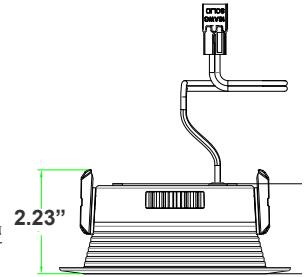

RDMF4

2.23"(H) x 4.96"(D)

MODEL NO.	Wattage	Voltage	Lumens	Color Temp.
RDMF4-MCT5	10W	120V	750LM	2700K/ 3000K/ 3500K/ 4000K/ 5000K
RDMF4-MCT5-ORB	10W	120V	750LM	2700K/ 3000K/ 3500K/ 4000K/ 5000K
RDMF4-MCT5-BK	10W	120V	750LM	2700K/ 3000K/ 3500K/ 4000K/ 5000K