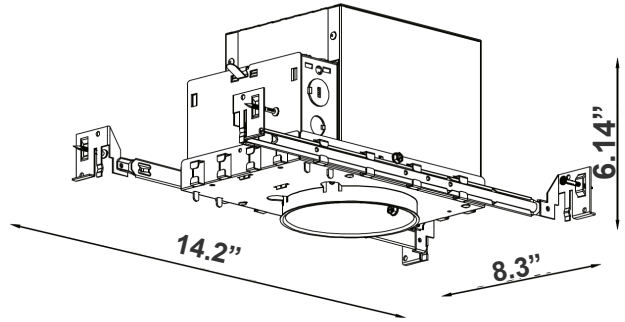

TC-RDPS4

5 2/5"(W) x 3"(H)

MODEL NO.	Wattage	Voltage	Lumens	Color Temp.
TC-RDPS4-10W-RGBW-WIFI	10W	120V	650LM	RGBW

Other Models:

HL4R-ICAT

11.4"(W) x 5.68"(H) x 4.62"(D)

HL4DW-ICAT

14.2"(W) x 6.14"(H) x 8.3"(D)

HL4-ICAT

14.2"(W) x 6.14"(H) x 8.3"(D)